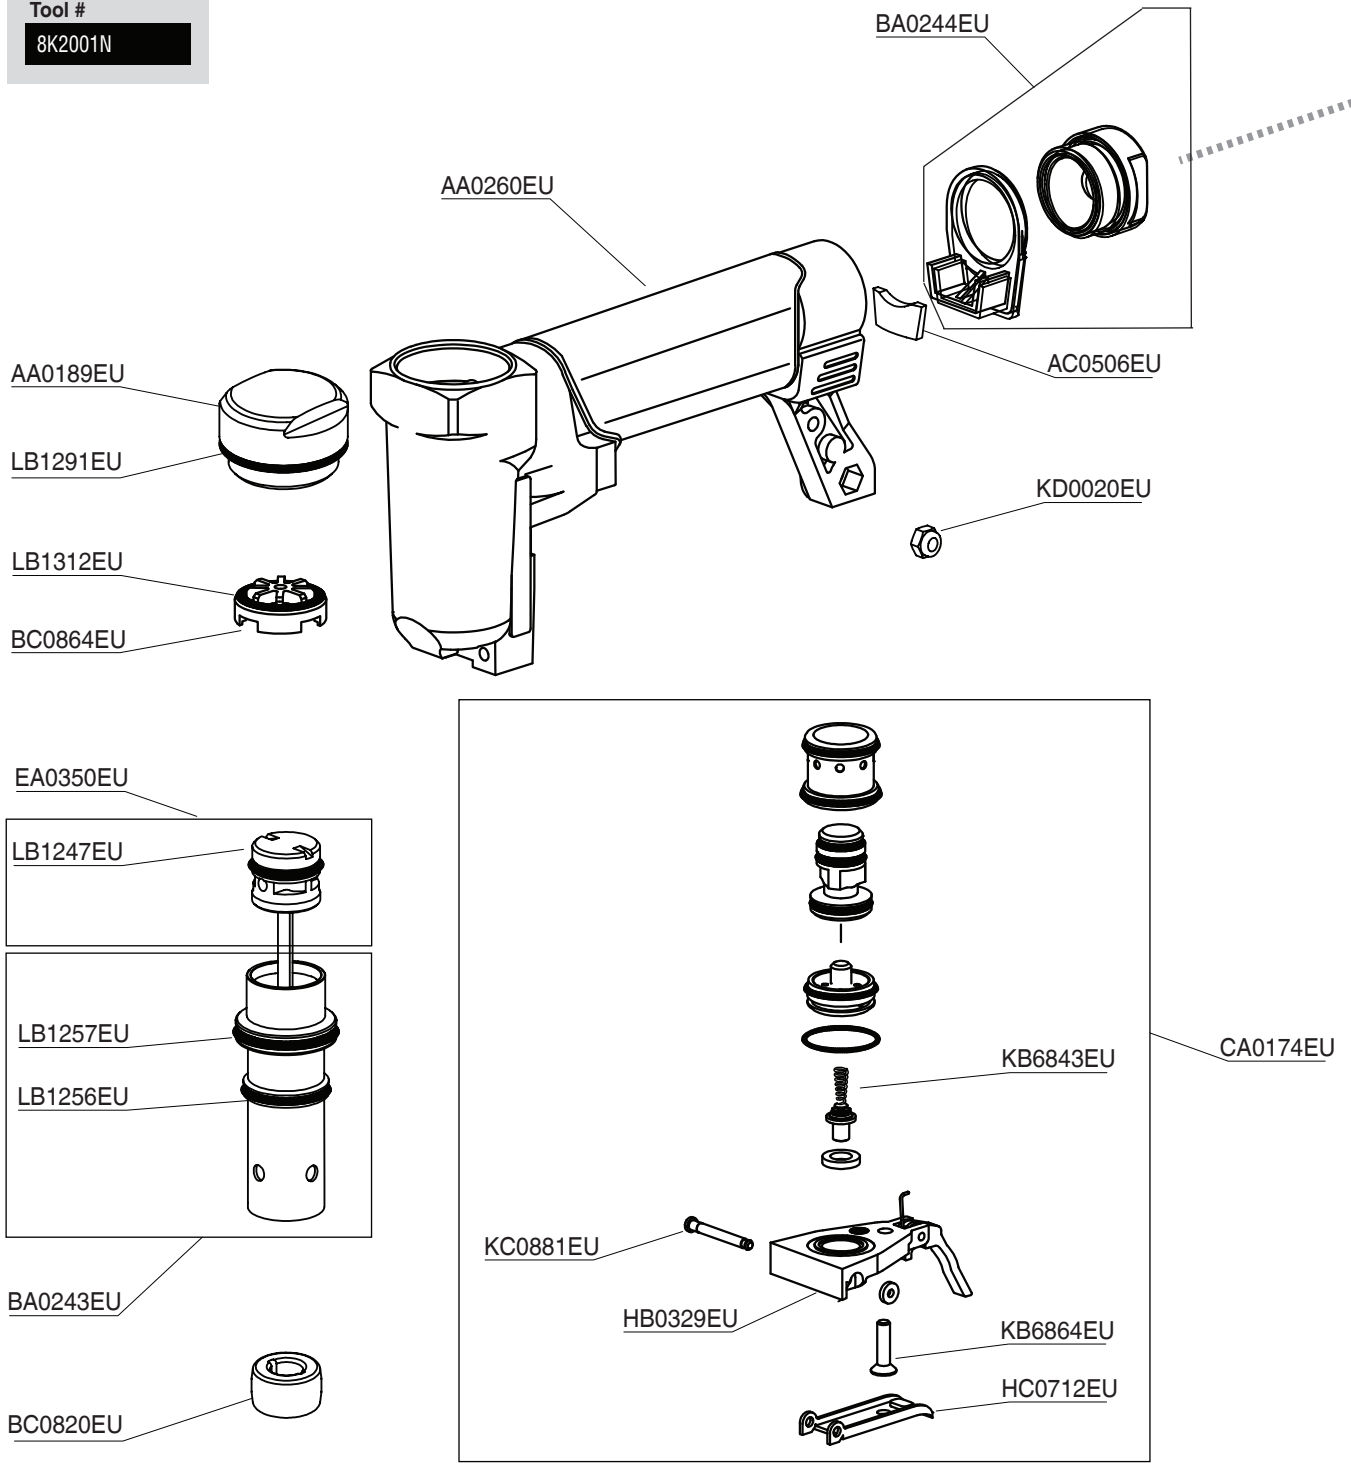

SBN10XP PINNER

Parts Reference Guide

* Schematic Drawings inside

SBN10XP Pinner

Tool #
8K2001N

EU DESIGNED PARTS CAN BE DIFFERENT

SBN10XP PINNER

EU DESIGNED PARTS CAN BE DIFFERENT

PART NO.	DESCRIPTION	DESCRIPCIÓN	BESCHREIBUNG	DÉSIGNATION
AA0189EU	CAP ASY	TAPA	KAPPE	BOUCHON
AA0260EU	MAINBODY	CARCASA	GEHÄUSE	CORPS
AC0506EU	MUFFLER	SILENCIADOR	DÄMPFER	SILENCIEUX
BA0243EU	CYLINDER ASSY	ASSAMBLE DE CILINDRO	ZYLINDER-ZUSAMMENBAU	CYLINDRE ASSEMBLÉE
AA0189EU	END CAP ASY	TAPA	KAPPE	BOUCHON
BC0820EU	BUMPER	AMORTIGUADOR	PUFFER	AMORTISSEUR
BC0864EU	VALVE	VÁLVULA	VENTIL	VALVE
CA0174EU	TRIGGERING ASY	ASAMBLE DE GATILLO	AUSLÖSER-ZUSAMMENBAU	GACHETTE D'ASSEMBLÉE
EA0350EU	PISTON DRIVER ASY	PISTÓN/ACCIONADOR	KOLBEN/TREIBER	PISTON/MOTEUR
FA0338EU	FRONT PLATE ASY	PLACA	PLATTE	PLAQUE
GA0715EU	UPPER MAGAZINE ASY	ASAMBLE DE CARGADOR	MAGAZIN-ZUSAMMENBAU	MAGASIN D'ASSEMBLÉE
GA0716EU	LOWER MAGAZINE ASY	ASAMBLE DE CARGADOR	MAGAZIN-ZUSAMMENBAU	MAGASIN D'ASSEMBLÉE
GC1559EU	LATCH	UNETA	VERSCHLUSS	DOIGT DE RETENUE
GC1560EU	END CAP	TAPA	KAPPE	BOUCHON
GC1564EU	FEEDER SHOE	ALIMENTADOR	NAGELSCHIEBER	POUSSOIR
HB0329EU	TRIGGER PLATE ASY	GATILLO PLACA	AUSLÖSER-PLATTE	GACHETTE PLAQUE
HC0712EU	TRIGGER	GATILLO	AUSLÖSER	GÂCHETTE
KB6843EU	SPRING	RESORTE	FEDER	RESSORT
KB6848EU	NUT	TUERCA	MUTTER	ÉCROU
KB6861EU	SCREW	TORNILLO	SCHRAUBE	VIS
KB6864EU	SCREW	TORNILLO	SCHRAUBE	VIS
KB6868EU	SCREW	TORNILLO	SCHRAUBE	VIS
KB9937EU	SPRING	RESORTE	FEDER	RESSORT
KB9939EU	SCREW	TORNILLO	SCHRAUBE	VIS
KB9940EU	PIN	PASADOR	STIFT	GOUPILLE
KB9942EU	PIN	PASADOR	STIFT	GOUPILLE
KB9943EU	PIN	PASADOR	STIFT	GOUPILLE
KB9945EU	PIN	PASADOR	STIFT	GOUPILLE
KB9946EU	SCREW	TORNILLO	SCHRAUBE	VIS
KB9947EU	SCREW	TORNILLO	SCHRAUBE	VIS
KB9948EU	SCREW	TORNILLO	SCHRAUBE	VIS
KC0881EU	PIN	PASADOR	STIFT	GOUPILLE
KD0020EU	NUT	TUERCA	MUTTER	ÉCROU
LB1247EU	O-RING	SELLO	DICHTUNG	JOINT
LB1256EU	O-RING	SELLO	DICHTUNG	JOINT
LB1257EU	O-RING	SELLO	DICHTUNG	JOINT
LB1291EU	O-RING	SELLO	DICHTUNG	JOINT
LB1312EU	O-RING	SELLO	DICHTUNG	JOINT