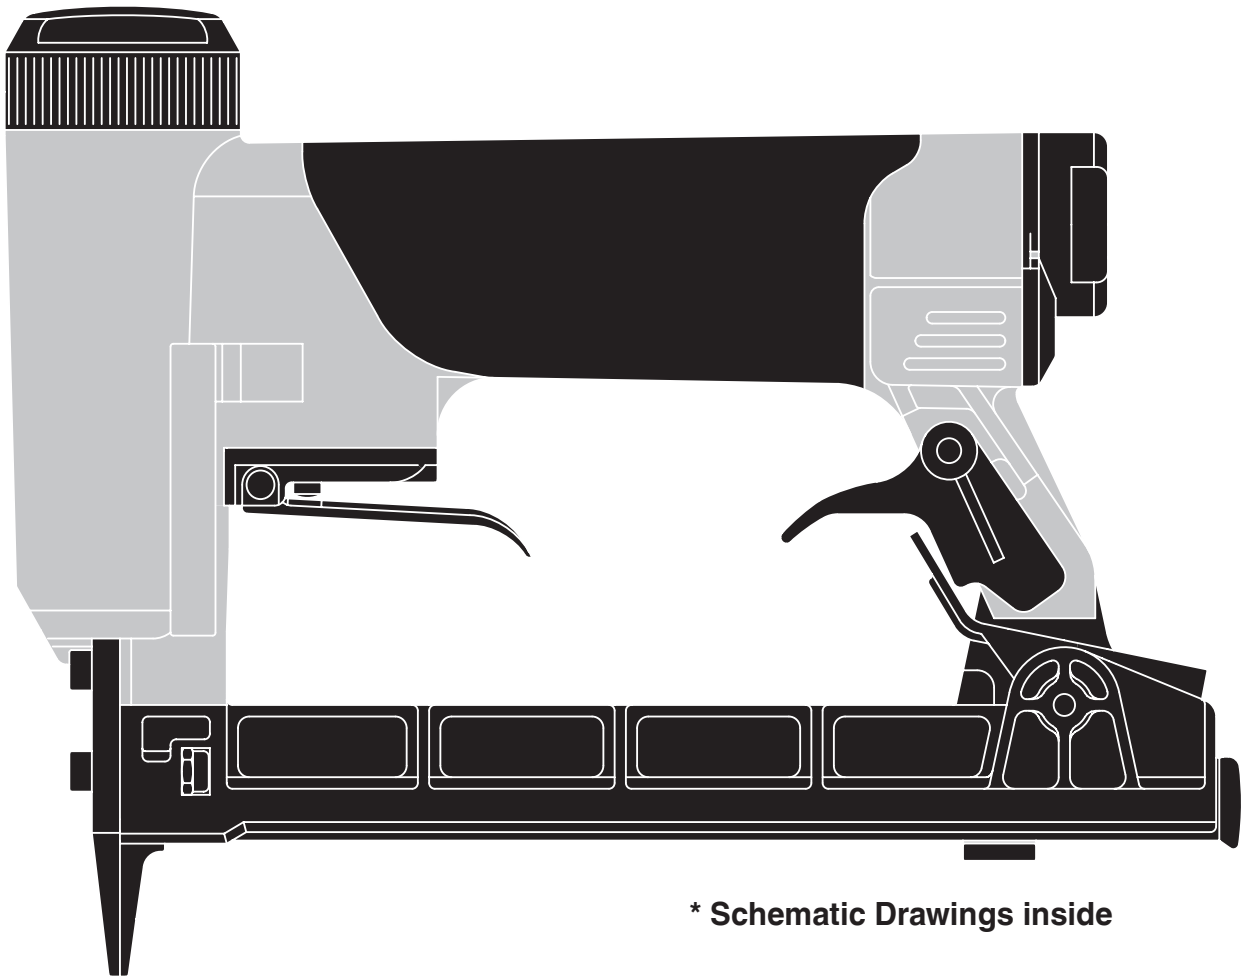

SBN10XP PINNER

Parts Reference Guide

* Schematic Drawings inside

SBN10XP Pinner

Tool #
8K2001N

EU DESIGNED PARTS CAN BE DIFFERENT

SBN10XP PINNER

EU DESIGNED PARTS CAN BE DIFFERENT

PART NO.	DESCRIPTION	DESCRIPCIÓN	BESCHREIBUNG	DÉSIGNATION
AA0189EU	CAP ASY	TAPA	KAPPE	BOUCHON
AA0260EU	MAINBODY	CARCASA	GEHÄUSE	CORPS
AC0506EU	MUFFLER	SILENCIADOR	DÄMPFER	SILENCIEUX
BA0243EU	CYLINDER ASSY	ASSAMBLE DE CILINDRO	ZYLINDER-ZUSAMMENBAU	CYLINDRE ASSEMBLÉE
AA0189EU	END CAP ASY	TAPA	KAPPE	BOUCHON
BC0820EU	BUMPER	AMORTIGUADOR	PUFFER	AMORTISSEUR
BC0864EU	VALVE	VÁLVULA	VENTIL	VALVE
CA0174EU	TRIGGERING ASY	ASAMBLE DE GATILLO	AUSLÖSER-ZUSAMMENBAU	GACHETTE D'ASSEMBLÉE
EA0350EU	PISTON DRIVER ASY	PISTÓN/ACCIONADOR	KOLBEN/TREIBER	PISTON/MOTEUR
FA0338EU	FRONT PLATE ASY	PLACA	PLATTE	PLAQUE
GA0715EU	UPPER MAGAZINE ASY	ASAMBLE DE CARGADOR	MAGAZIN-ZUSAMMENBAU	MAGASIN D'ASSEMBLÉE
GA0716EU	LOWER MAGAZINE ASY	ASAMBLE DE CARGADOR	MAGAZIN-ZUSAMMENBAU	MAGASIN D'ASSEMBLÉE
GC1559EU	LATCH	UNETA	VERSCHLUSS	DOIGT DE RETENUE
GC1560EU	END CAP	TAPA	KAPPE	BOUCHON
GC1564EU	FEEDER SHOE	ALIMENTADOR	NAGELSCHIEBER	POUSSOIR
HB0329EU	TRIGGER PLATE ASY	GATILLO PLACA	AUSLÖSER-PLATTE	GACHETTE PLAQUE
HC0712EU	TRIGGER	GATILLO	AUSLÖSER	GÂCHETTE
KB6843EU	SPRING	RESORTE	FEDER	RESSORT
KB6848EU	NUT	TUERCA	MUTTER	ÉCROU
KB6861EU	SCREW	TORNILLO	SCHRAUBE	VIS
KB6864EU	SCREW	TORNILLO	SCHRAUBE	VIS
KB6868EU	SCREW	TORNILLO	SCHRAUBE	VIS
KB9937EU	SPRING	RESORTE	FEDER	RESSORT
KB9939EU	SCREW	TORNILLO	SCHRAUBE	VIS
KB9940EU	PIN	PASADOR	STIFT	GOUPILLE
KB9942EU	PIN	PASADOR	STIFT	GOUPILLE
KB9943EU	PIN	PASADOR	STIFT	GOUPILLE
KB9945EU	PIN	PASADOR	STIFT	GOUPILLE
KB9946EU	SCREW	TORNILLO	SCHRAUBE	VIS
KB9947EU	SCREW	TORNILLO	SCHRAUBE	VIS
KB9948EU	SCREW	TORNILLO	SCHRAUBE	VIS
KC0881EU	PIN	PASADOR	STIFT	GOUPILLE
KD0020EU	NUT	TUERCA	MUTTER	ÉCROU
LB1247EU	O-RING	SELLO	DICHTUNG	JOINT
LB1256EU	O-RING	SELLO	DICHTUNG	JOINT
LB1257EU	O-RING	SELLO	DICHTUNG	JOINT
LB1291EU	O-RING	SELLO	DICHTUNG	JOINT
LB1312EU	O-RING	SELLO	DICHTUNG	JOINT