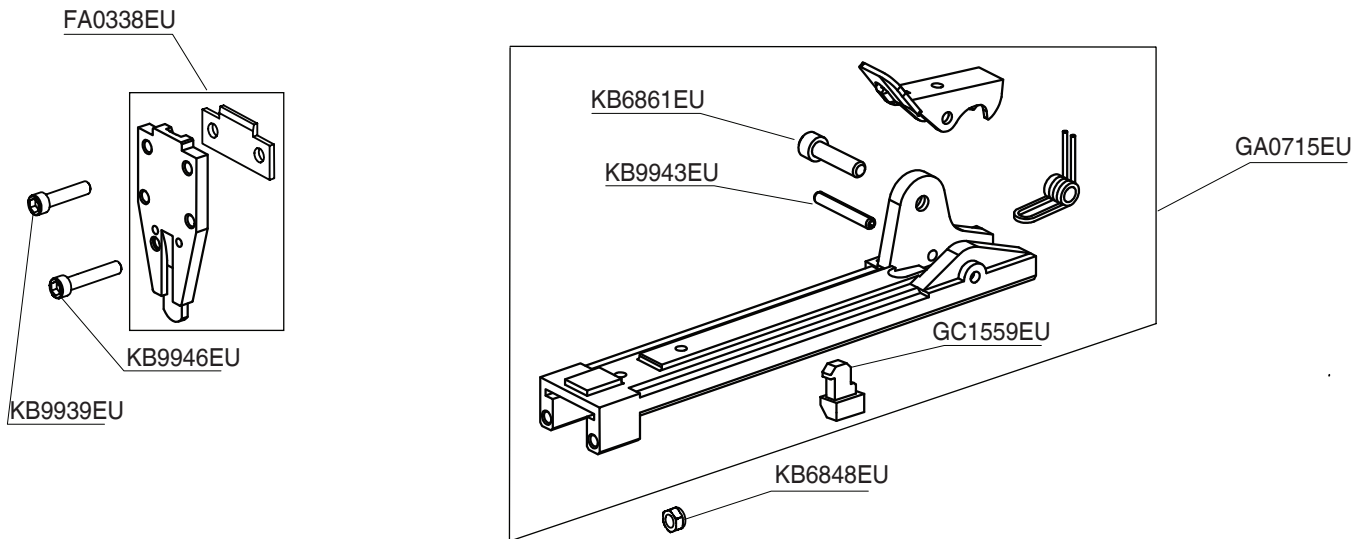

SBN10XP PINNER

Parts Reference Guide

* Schematic Drawings inside

SBN10XP Pinner

Tool #
8K2001N

EU DESIGNED PARTS CAN BE DIFFERENT

SBN10XP PINNER

EU DESIGNED PARTS CAN BE DIFFERENT

PART NO.	DESCRIPTION	DESCRIPCIÓN	BESCHREIBUNG	DÉSIGNATION
AA0189EU	CAP ASY	TAPA	KAPPE	BOUCHON
AA0260EU	MAINBODY	CARCASA	GEHÄUSE	CORPS
AC0506EU	MUFFLER	SILENCIADOR	DÄMPFER	SILENCIEUX
BA0243EU	CYLINDER ASSY	ASSAMBLE DE CILINDRO	ZYLINDER-ZUSAMMENBAU	CYLINDRE ASSEMBLÉE
AA0189EU	END CAP ASY	TAPA	KAPPE	BOUCHON
BC0820EU	BUMPER	AMORTIGUADOR	PUFFER	AMORTISSEUR
BC0864EU	VALVE	VÁLVULA	VENTIL	VALVE
CA0174EU	TRIGGERING ASY	ASAMBLE DE GATILLO	AUSLÖSER-ZUSAMMENBAU	GACHETTE D'ASSEMBLÉE
EA0350EU	PISTON DRIVER ASY	PISTÓN/ACCIONADOR	KOLBEN/TREIBER	PISTON/MOTEUR
FA0338EU	FRONT PLATE ASY	PLACA	PLATTE	PLAQUE
GA0715EU	UPPER MAGAZINE ASY	ASAMBLE DE CARGADOR	MAGAZIN-ZUSAMMENBAU	MAGASIN D'ASSEMBLÉE
GA0716EU	LOWER MAGAZINE ASY	ASAMBLE DE CARGADOR	MAGAZIN-ZUSAMMENBAU	MAGASIN D'ASSEMBLÉE
GC1559EU	LATCH	UNETA	VERSCHLUSS	DOIGT DE RETENUE
GC1560EU	END CAP	TAPA	KAPPE	BOUCHON
GC1564EU	FEEDER SHOE	ALIMENTADOR	NAGELSCHIEBER	POUSSOIR
HB0329EU	TRIGGER PLATE ASY	GATILLO PLACA	AUSLÖSER-PLATTE	GACHETTE PLAQUE
HC0712EU	TRIGGER	GATILLO	AUSLÖSER	GÂCHETTE
KB6843EU	SPRING	RESORTE	FEDER	RESSORT
KB6848EU	NUT	TUERCA	MUTTER	ÉCROU
KB6861EU	SCREW	TORNILLO	SCHRAUBE	VIS
KB6864EU	SCREW	TORNILLO	SCHRAUBE	VIS
KB6868EU	SCREW	TORNILLO	SCHRAUBE	VIS
KB9937EU	SPRING	RESORTE	FEDER	RESSORT
KB9939EU	SCREW	TORNILLO	SCHRAUBE	VIS
KB9940EU	PIN	PASADOR	STIFT	GOUPILLE
KB9942EU	PIN	PASADOR	STIFT	GOUPILLE
KB9943EU	PIN	PASADOR	STIFT	GOUPILLE
KB9945EU	PIN	PASADOR	STIFT	GOUPILLE
KB9946EU	SCREW	TORNILLO	SCHRAUBE	VIS
KB9947EU	SCREW	TORNILLO	SCHRAUBE	VIS
KB9948EU	SCREW	TORNILLO	SCHRAUBE	VIS
KC0881EU	PIN	PASADOR	STIFT	GOUPILLE
KD0020EU	NUT	TUERCA	MUTTER	ÉCROU
LB1247EU	O-RING	SELLO	DICHTUNG	JOINT
LB1256EU	O-RING	SELLO	DICHTUNG	JOINT
LB1257EU	O-RING	SELLO	DICHTUNG	JOINT
LB1291EU	O-RING	SELLO	DICHTUNG	JOINT
LB1312EU	O-RING	SELLO	DICHTUNG	JOINT