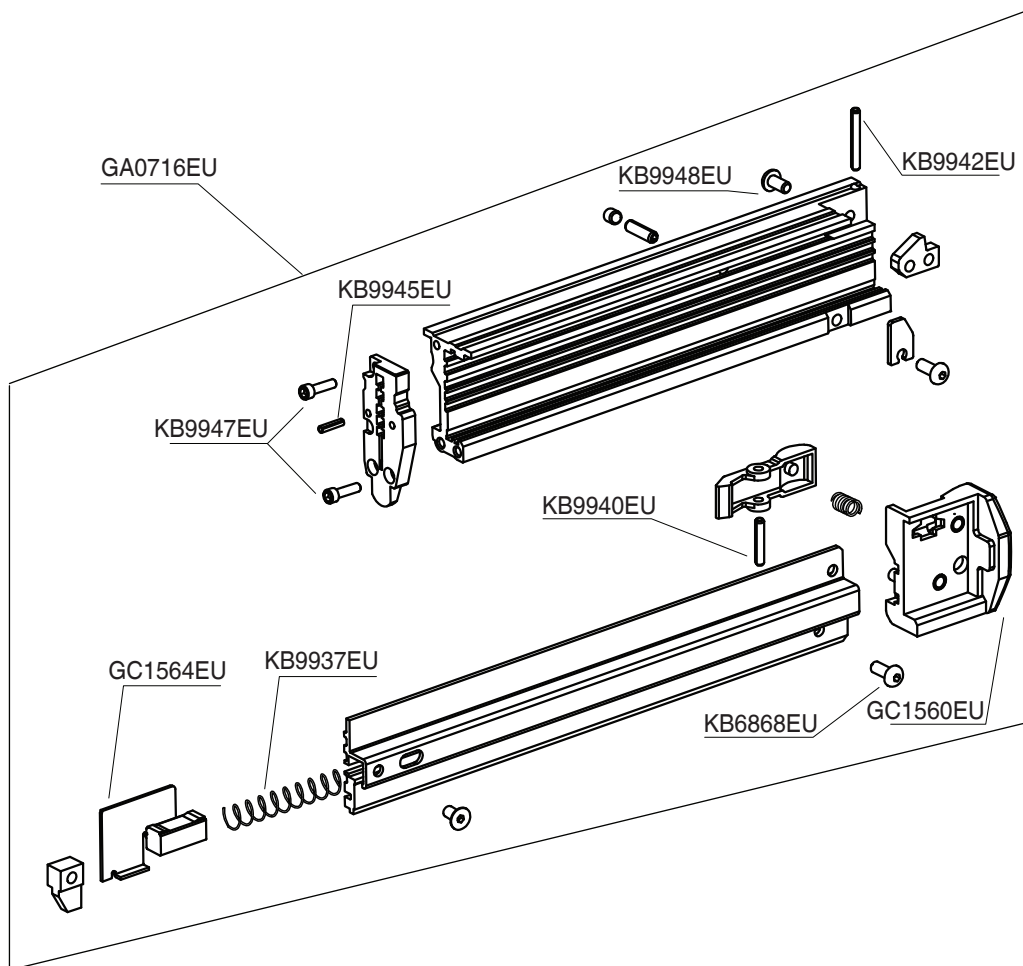

SBN10XP PINNER

Parts Reference Guide

* Schematic Drawings inside

SBN10XP Pinner

Tool #
8K2001N

EU DESIGNED PARTS CAN BE DIFFERENT

SBN10XP PINNER

EU DESIGNED PARTS CAN BE DIFFERENT

PART NO.	DESCRIPTION	DESCRIPCIÓN	BESCHREIBUNG	DÉSIGNATION
AA0189EU	CAP ASY	TAPA	KAPPE	BOUCHON
AA0260EU	MAINBODY	CARCASA	GEHÄUSE	CORPS
AC0506EU	MUFFLER	SILENCIADOR	DÄMPFER	SILENCIEUX
BA0243EU	CYLINDER ASSY	ASSAMBLE DE CILINDRO	ZYLINDER-ZUSAMMENBAU	CYLINDRE ASSEMBLÉE
AA0189EU	END CAP ASY	TAPA	KAPPE	BOUCHON
BC0820EU	BUMPER	AMORTIGUADOR	PUFFER	AMORTISSEUR
BC0864EU	VALVE	VÁLVULA	VENTIL	VALVE
CA0174EU	TRIGGERING ASY	ASAMBLE DE GATILLO	AUSLÖSER-ZUSAMMENBAU	GACHETTE D'ASSEMBLÉE
EA0350EU	PISTON DRIVER ASY	PISTÓN/ACCIONADOR	KOLBEN/TREIBER	PISTON/MOTEUR
FA0338EU	FRONT PLATE ASY	PLACA	PLATTE	PLAQUE
GA0715EU	UPPER MAGAZINE ASY	ASAMBLE DE CARGADOR	MAGAZIN-ZUSAMMENBAU	MAGASIN D'ASSEMBLÉE
GA0716EU	LOWER MAGAZINE ASY	ASAMBLE DE CARGADOR	MAGAZIN-ZUSAMMENBAU	MAGASIN D'ASSEMBLÉE
GC1559EU	LATCH	UNETA	VERSCHLUSS	DOIGT DE RETENUE
GC1560EU	END CAP	TAPA	KAPPE	BOUCHON
GC1564EU	FEEDER SHOE	ALIMENTADOR	NAGELSCHIEBER	POUSSOIR
HB0329EU	TRIGGER PLATE ASY	GATILLO PLACA	AUSLÖSER-PLATTE	GACHETTE PLAQUE
HC0712EU	TRIGGER	GATILLO	AUSLÖSER	GÂCHETTE
KB6843EU	SPRING	RESORTE	FEDER	RESSORT
KB6848EU	NUT	TUERCA	MUTTER	ÉCROU
KB6861EU	SCREW	TORNILLO	SCHRAUBE	VIS
KB6864EU	SCREW	TORNILLO	SCHRAUBE	VIS
KB6868EU	SCREW	TORNILLO	SCHRAUBE	VIS
KB9937EU	SPRING	RESORTE	FEDER	RESSORT
KB9939EU	SCREW	TORNILLO	SCHRAUBE	VIS
KB9940EU	PIN	PASADOR	STIFT	GOUPILLE
KB9942EU	PIN	PASADOR	STIFT	GOUPILLE
KB9943EU	PIN	PASADOR	STIFT	GOUPILLE
KB9945EU	PIN	PASADOR	STIFT	GOUPILLE
KB9946EU	SCREW	TORNILLO	SCHRAUBE	VIS
KB9947EU	SCREW	TORNILLO	SCHRAUBE	VIS
KB9948EU	SCREW	TORNILLO	SCHRAUBE	VIS
KC0881EU	PIN	PASADOR	STIFT	GOUPILLE
KD0020EU	NUT	TUERCA	MUTTER	ÉCROU
LB1247EU	O-RING	SELLO	DICHTUNG	JOINT
LB1256EU	O-RING	SELLO	DICHTUNG	JOINT
LB1257EU	O-RING	SELLO	DICHTUNG	JOINT
LB1291EU	O-RING	SELLO	DICHTUNG	JOINT
LB1312EU	O-RING	SELLO	DICHTUNG	JOINT